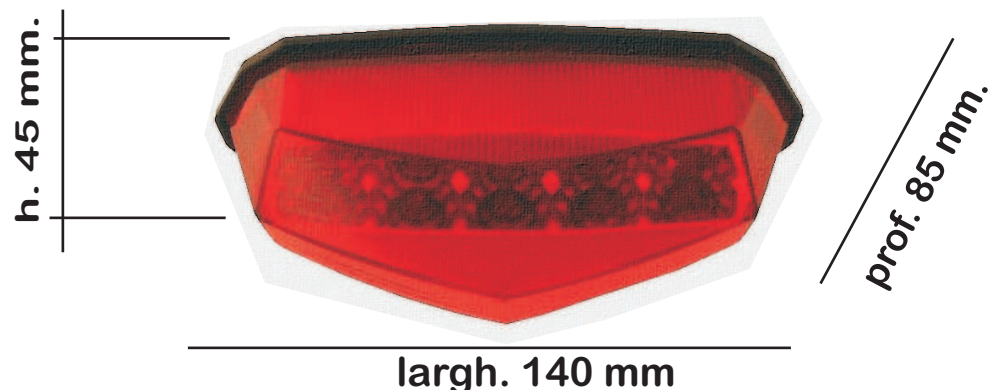

# **FARO POSTERIORE 77204340**

## **FARO POSTERIORE OMOLOGATO ROSSO**

**LAMPADA ROSSA**

**10 LAMPADAE LED**

**LUCE TARGA 4 LED**

**INTERASSE FORI MM. 110**